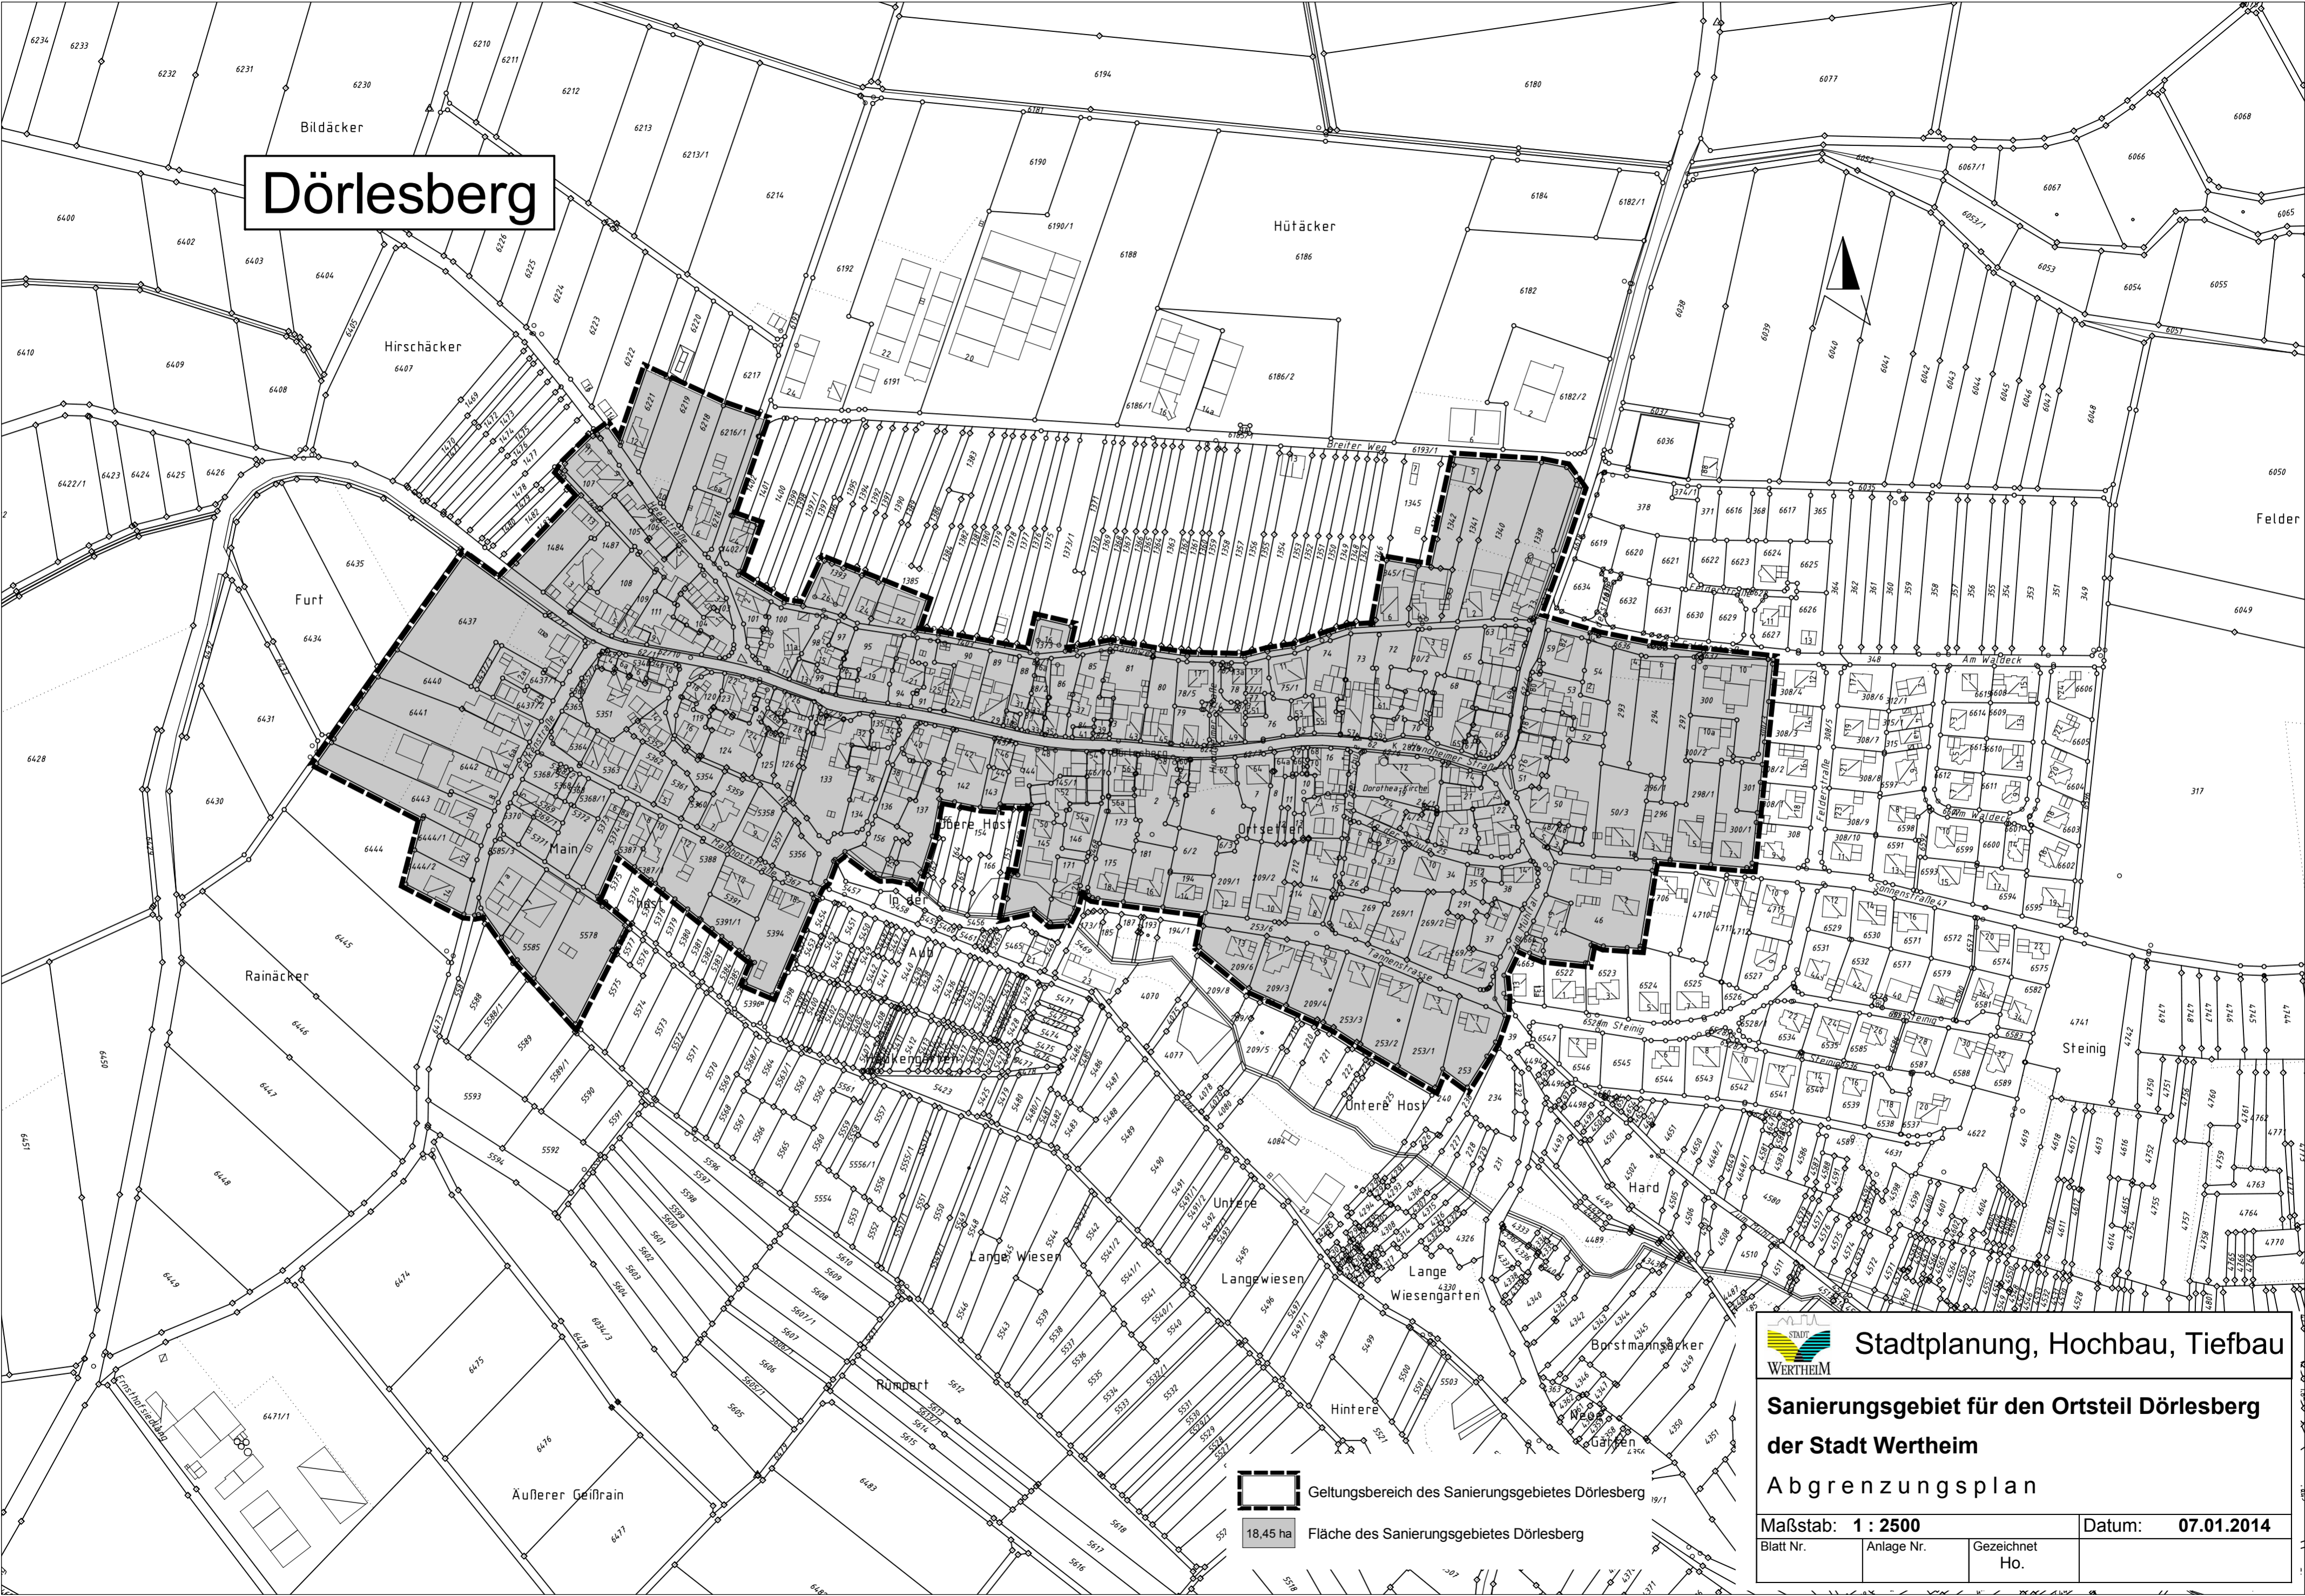

# Dörlesberg

**Stadtplanung, Hochbau, Tiefbau**  
**WERTHEIM**

**Sanierungsgebiet für den Ortsteil Dörlesberg**  
**der Stadt Wertheim**  
**Abgrenzungsplan**

Maßstab: <b>1 : 2500</b>	Datum: <b>07.01.2014</b>
Blatt Nr.	Anlage Nr.
Gezeichnet Ho.	

 Geltungsbereich des Sanierungsgebietes Dörlesberg  
 18,45 ha Fläche des Sanierungsgebietes Dörlesberg