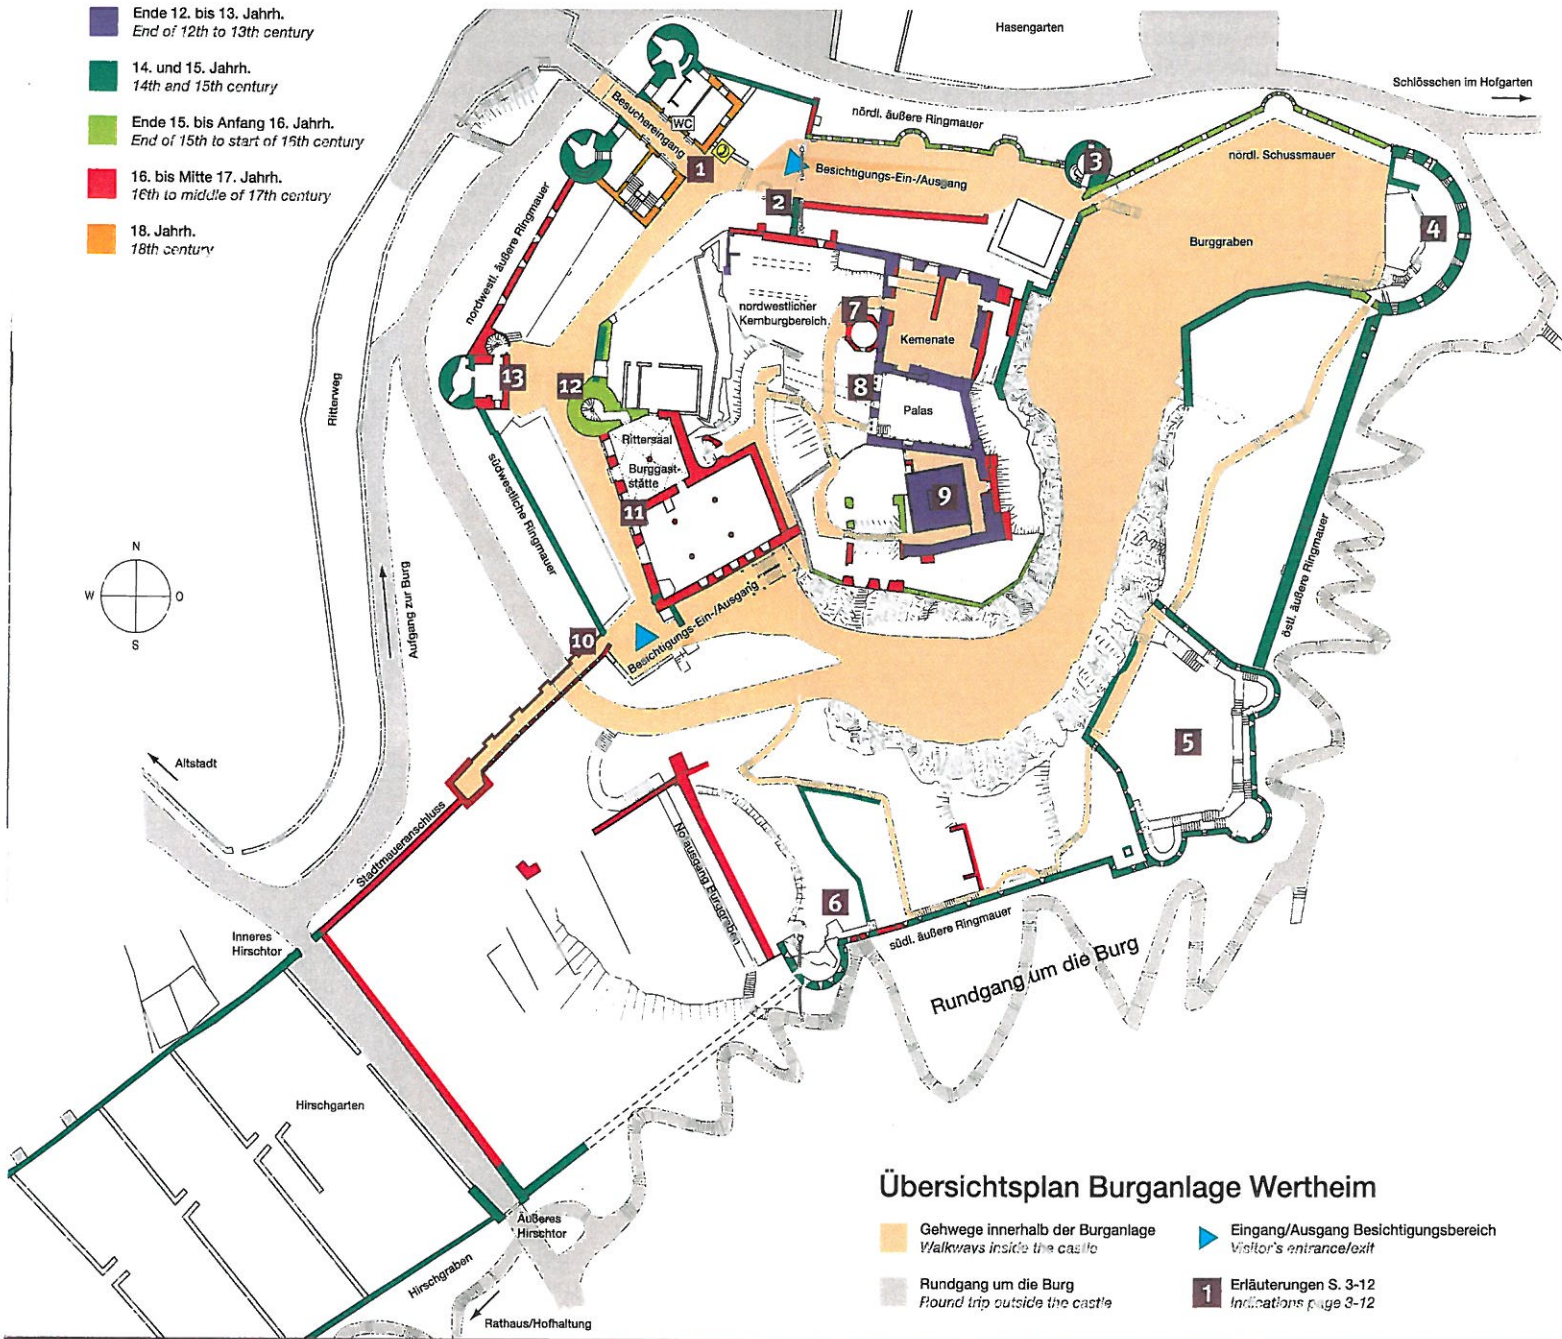

- Ende 12. bis 13. Jahrh.
End of 12th to 13th century
- 14. und 15. Jahrh.
14th and 15th century
- Ende 15. bis Anfang 16. Jahrh.
End of 15th to start of 16th century
- 16. bis Mitte 17. Jahrh.
16th to middle of 17th century
- 18. Jahrh.
18th century

Übersichtsplan Burganlage Wertheim

- Gehwege innerhalb der Burganlage
Walkways inside the castle
- Rundgang um die Burg
Round trip outside the castle
- Eingang/Ausgang Besichtigungsbereich
Visitor's entrance/exit
- 1 Erläuterungen S. 3-12
Indications page 3-12