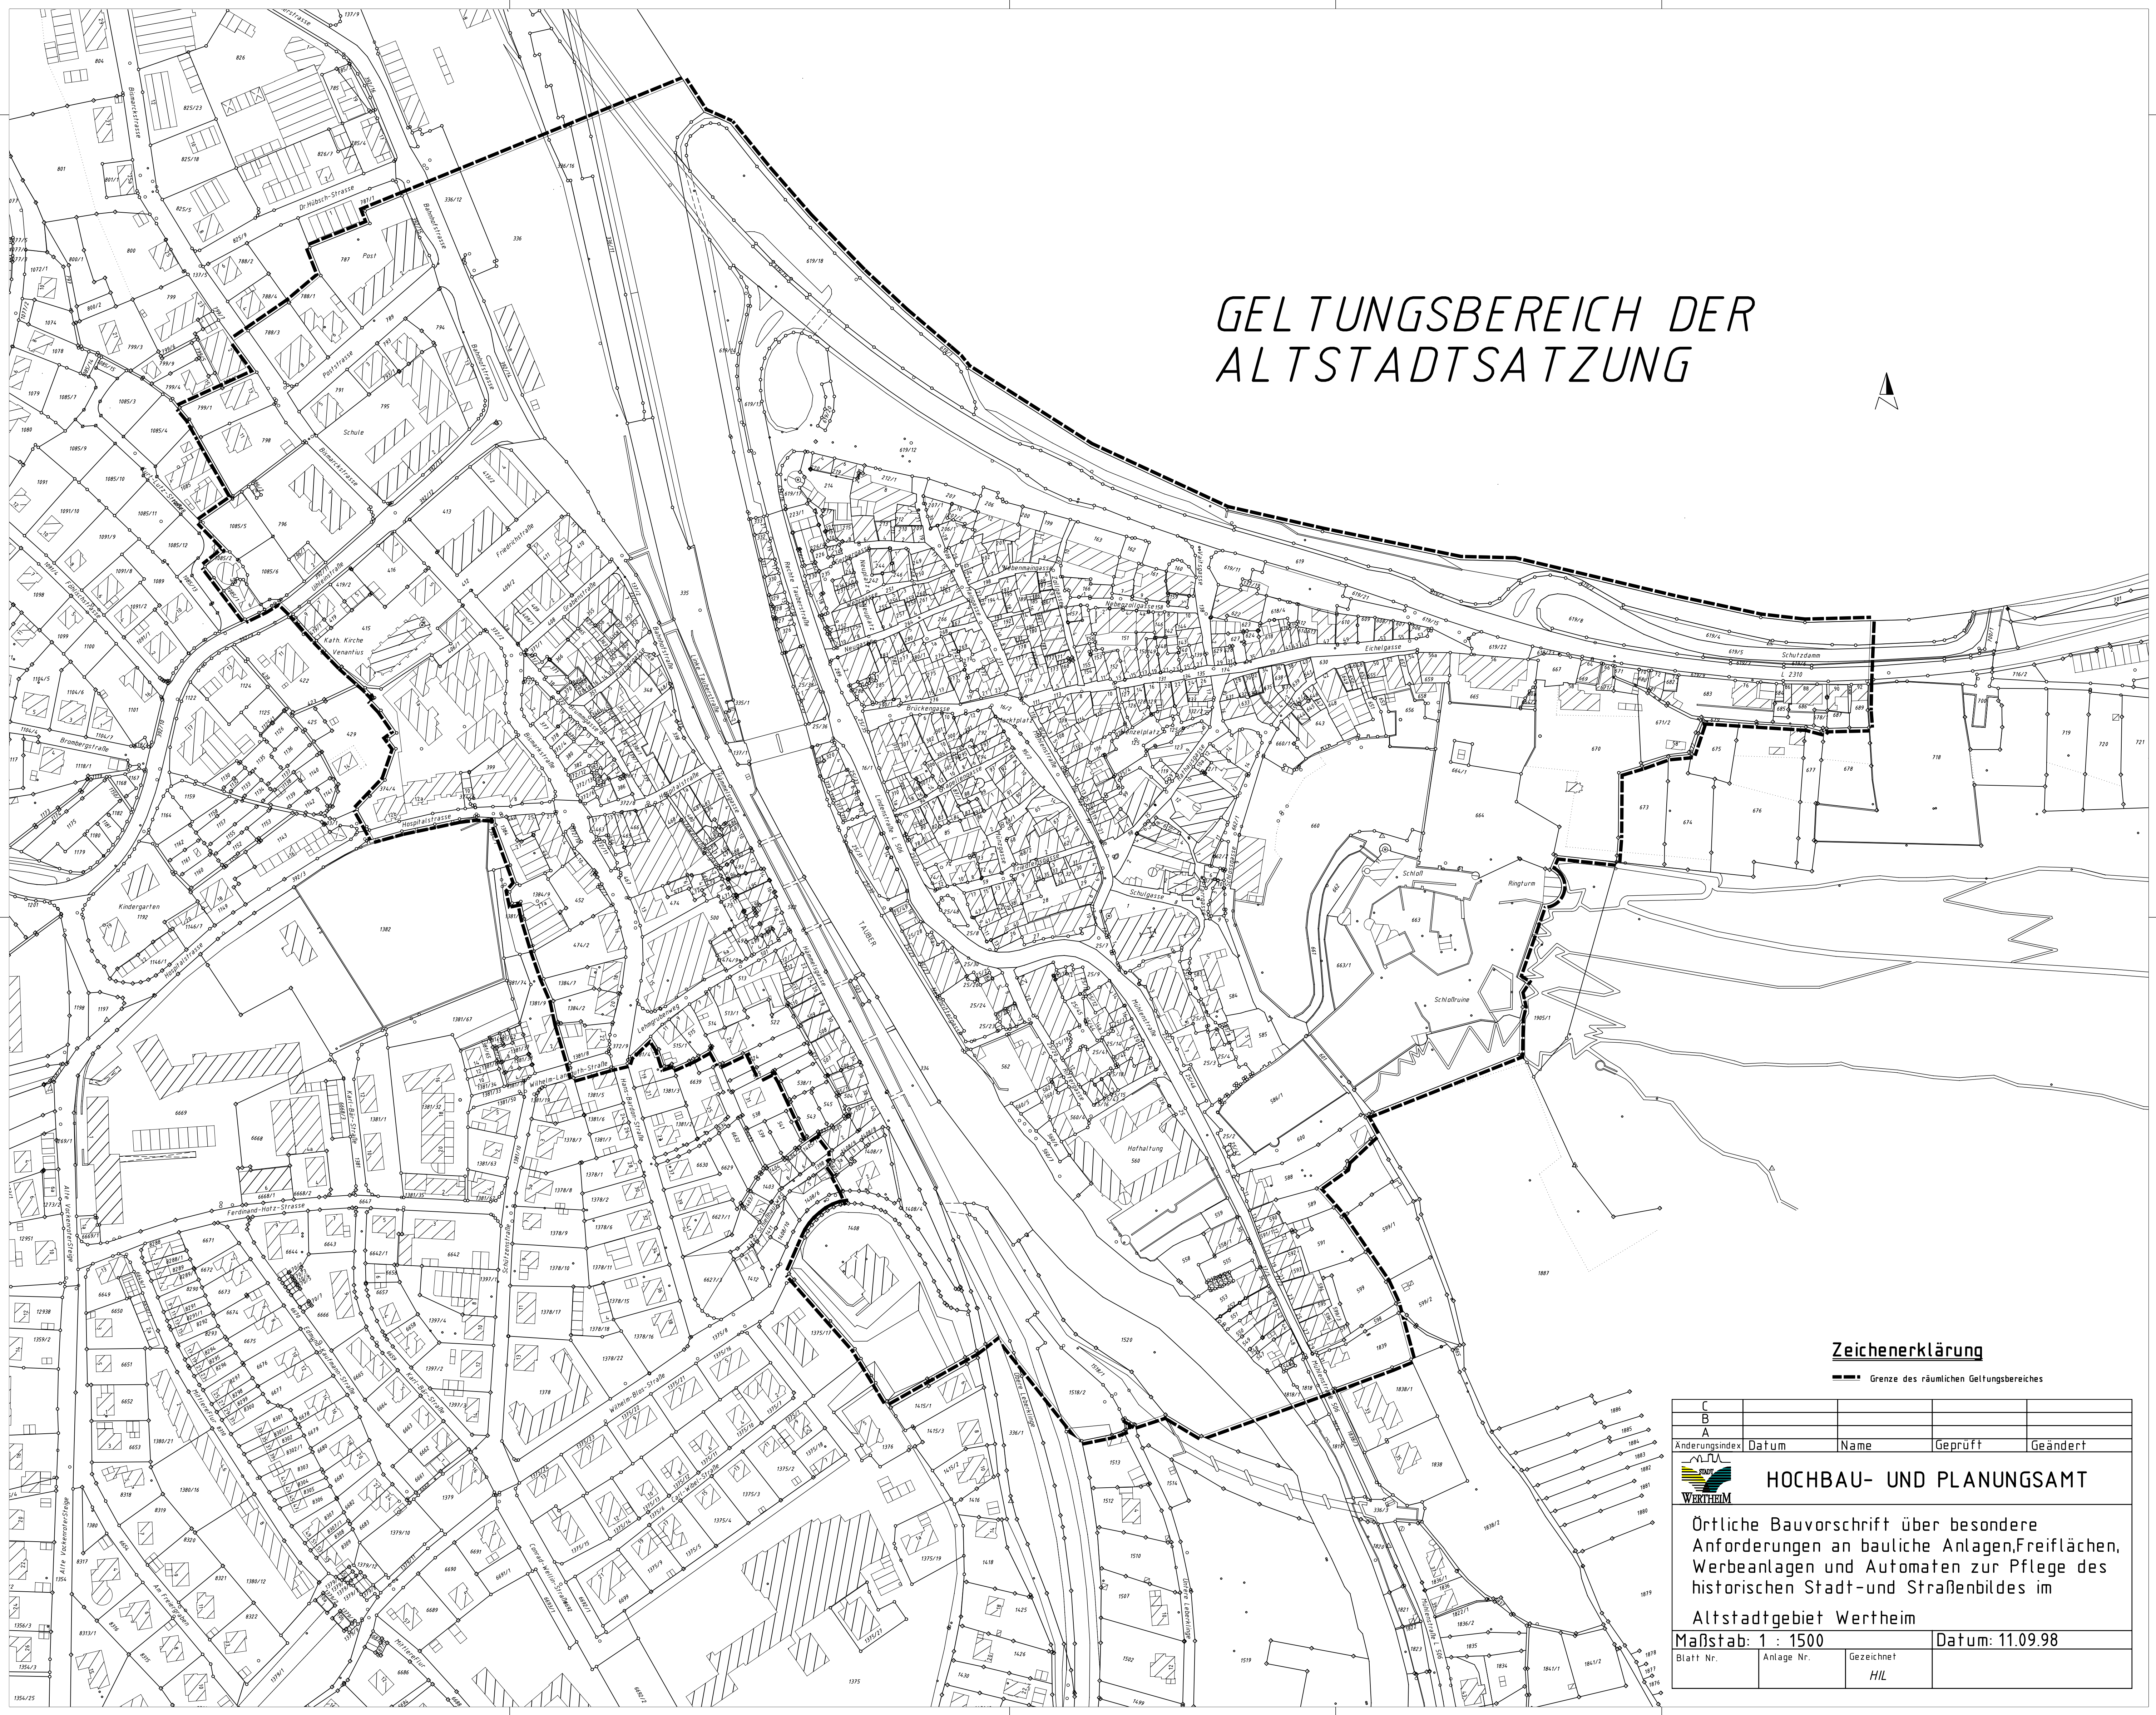

# GELTUNGSBEREICH DER ALTSTADTSATZUNG

## Zeichenerklärung

--- Grenze des räumlichen Geltungsbereiches

C				
B				
A				
Änderungsindex	Datum	Name	Geprüft	Geändert
 <b>HOCHBAU- UND PLANUNGSAMT</b> WERTHEIM				
Örtliche Bauvorschrift über besondere Anforderungen an bauliche Anlagen, Freiflächen, Werbeanlagen und Automaten zur Pflege des historischen Stadt- und Straßenbildes im Altstadtdgebiet Wertheim				
Maßstab: 1 : 1500			Datum: 11.09.98	
Blatt Nr.	Anlage Nr.	Gezeichnet	HIL	