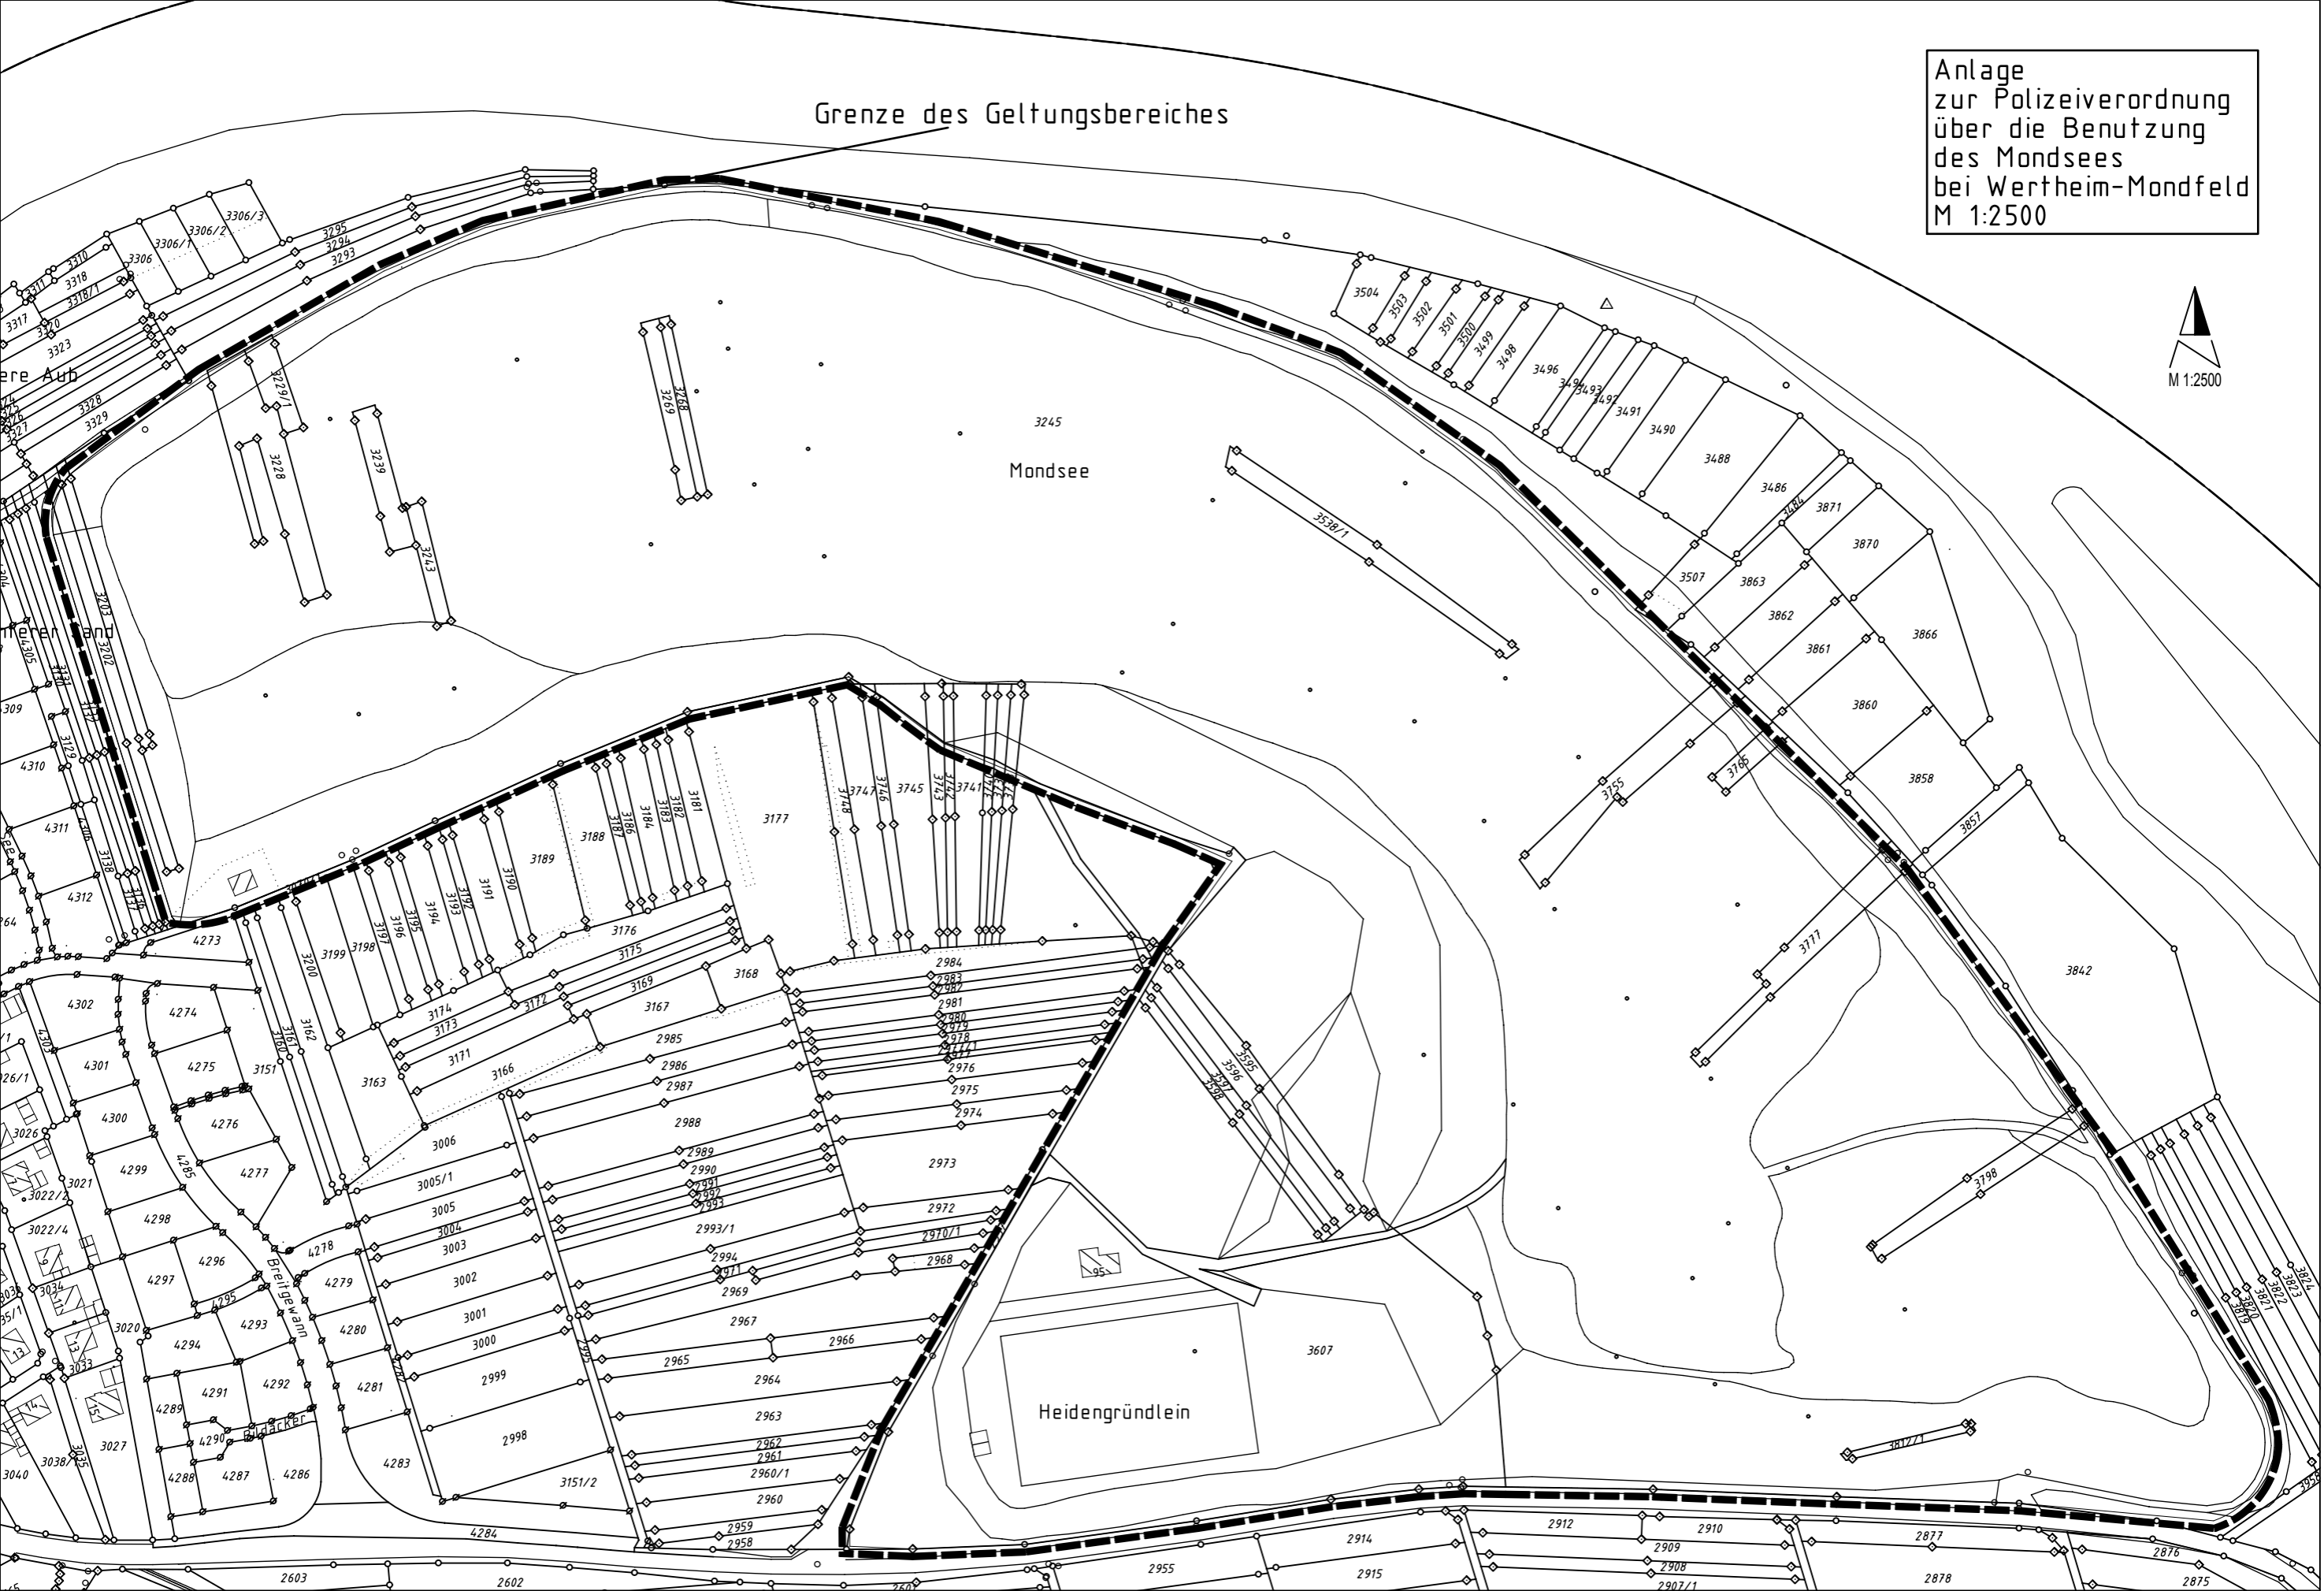

Grenze des Geltungsbereiches

Anlage zur Polizeiverordnung über die Benutzung des Mondsees bei Wertheim-Mondfeld M 1:2500

3245
Mondsee

Heidengründlein

3607

3842

ere Aub

309